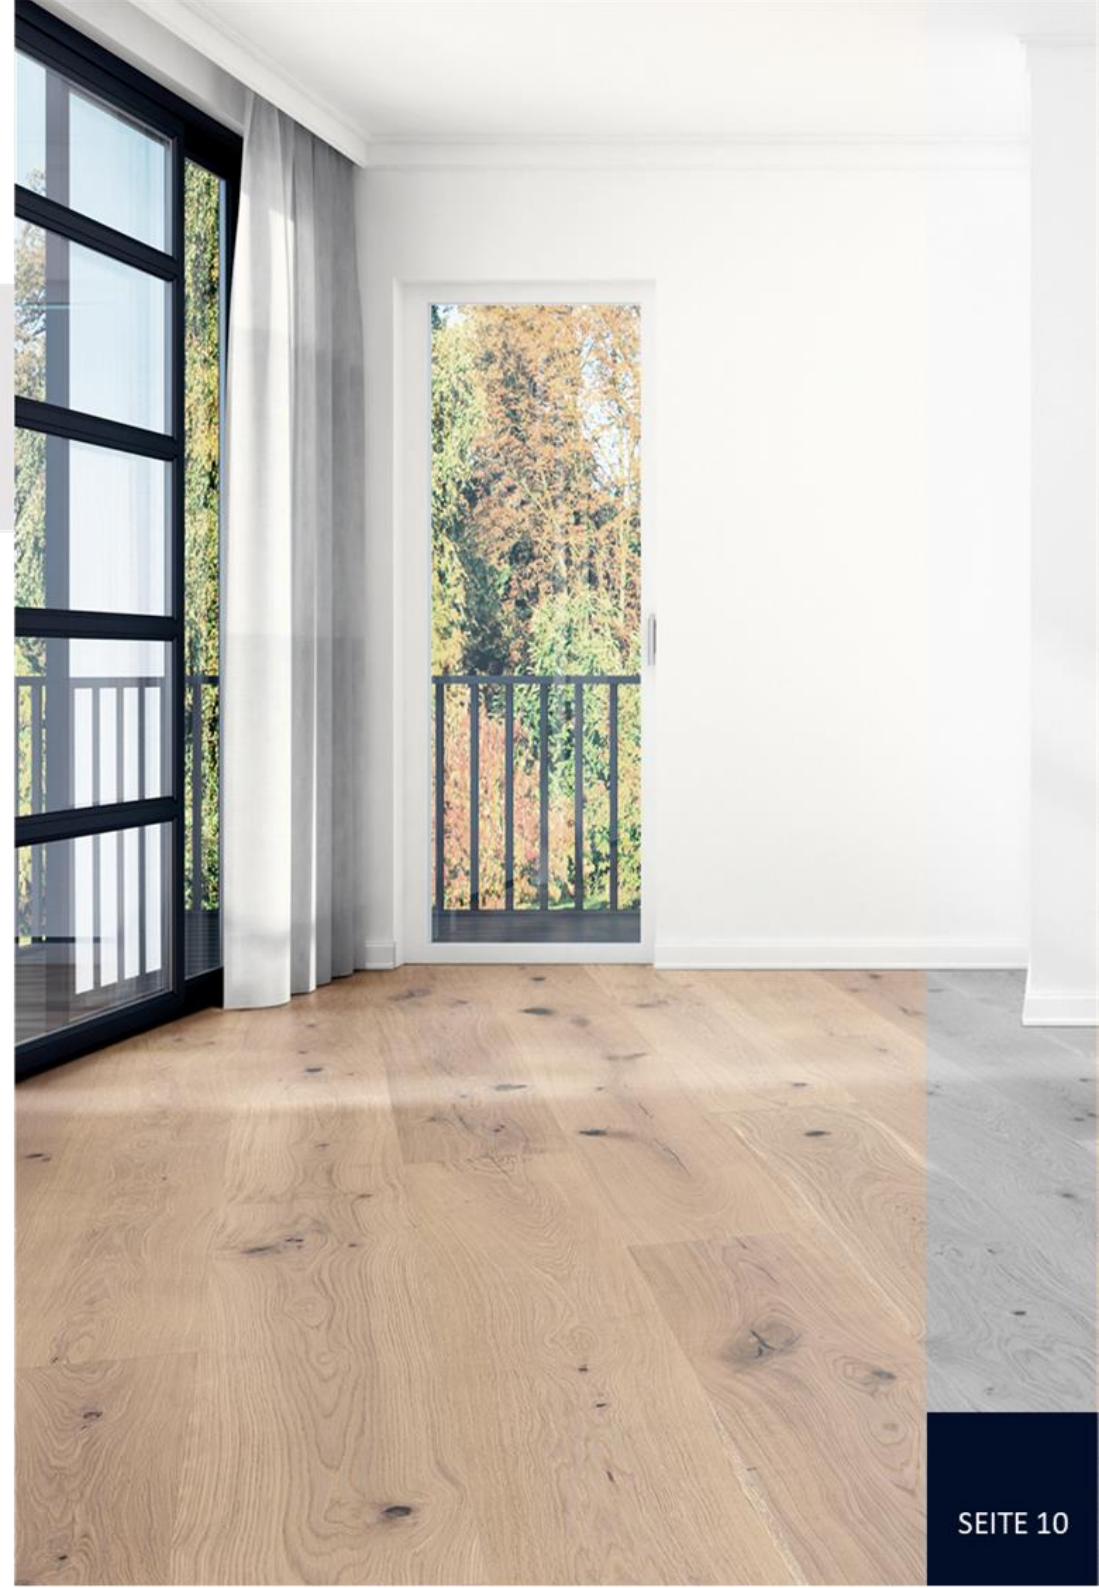

Artikelnr.

LHD ECXLC 0002

gebürstet weiß geölt
brushed white oiled

Die natürliche Optik dieses Bodens basiert auf seiner starken Struktur und seinem wunderschönen Astanteil.

Äste und Kernholzanteile sowie weitestgehend ausgekittete Risse können in allen Größen vorhanden sein. Diese Sortierung fällt ruhiger aus als Rustikal.

The natural look of this floor is based on its strong structure and its beautiful knots.

Knots and heartwood components as well as largely cemented cracks can be present in all sizes. This sort isn't as vibrant as Rustic.